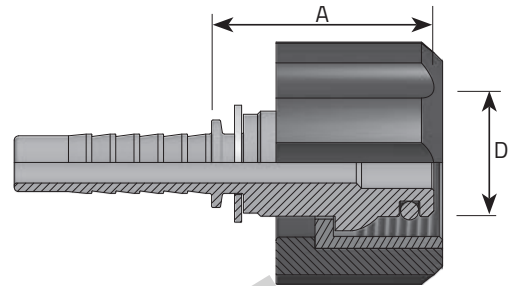

WATERJET CLEANER FEMALE - FK TYPE

FEMMINA PER IDROPULITRICI TIPO "FK"
 FEMELLE SÉRIE "FK"
 DKR FÜR HOCHDRUCKREINIGER – "FK" SERIE
 HEMBRA PARA HIDROLAVADORA – SERIE "FK"

* Hobby applications
 Uso Hobbistico

Code	Tube		Thread		Dimensions		Pressure		
	D.N.	Hose	Diam	T	t/1"	D	A	Bar	Psi
	Inch	mm	mm	mm	mm	mm	mm		
FDW0422T14	-4	1/4"	6.4	M22 x1.5	14	33		400	5801
FDW0422T15	-4	1/4"	6.4	M22 x1.5	15	33		400	5801
* FDW0422T15L	-4	1/4"	6.4	M22 x1.5	15	40		400	5801
FDW0522T14	-5	5/16"	7.9	M22 x1.5	14	33		400	5801
FDW0522T15	-5	5/16"	7.9	M22 x1.5	15	33		400	5801
* FDW0522T15L	-5	5/16"	7.9	M22 x1.5	15	40		400	5801
FDW0622T14	-6	3/8"	9.5	M22 x1.5	14	33		400	5801
FDW0622T15	-6	3/8"	9.5	M22 x1.5	15	33		400	5801